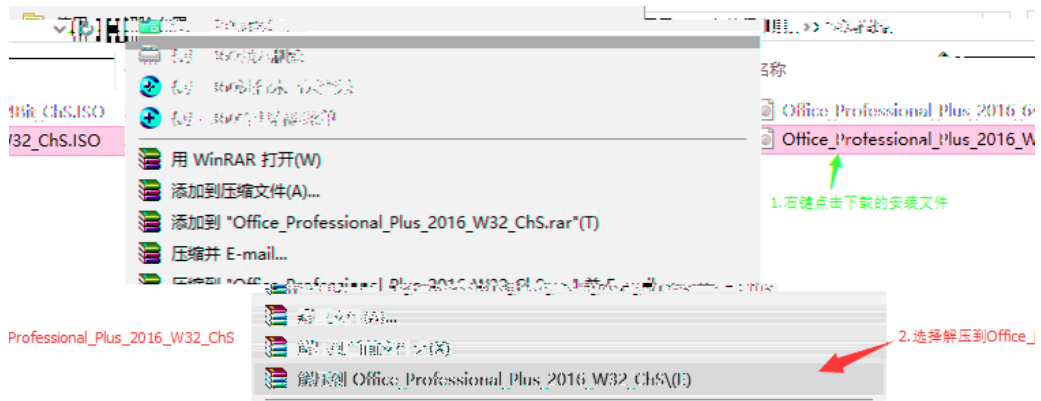

- 自动查找并连接到此网络上的设备和内容。
- 自动安装 Windows 更新、应用更新和设备软件。
- 启用 Internet Explorer 中的“Do Not Track”功能。
- 帮助保护你的电脑免受不安全文件、应用和网站的威胁，并联机查看问题的解决方案。
- 向我们发送信息，以帮助改进 Microsoft 软件、服务和定位服务。
- 使用必应在 Windows Search 中获取搜索建议和 Web 结果，并让 Microsoft 使用你的位置和其他信息使你的体验个性化。
- 在 Internet Explorer 中，使用页预测功能来预加载页，该操作会将你的浏览历史记录发送给 Microsoft。
- 允许 Windows 和应用使用你的名称、用户头像和广告标识符，以及从 Windows 位置平台请求你所在的位置。

[了解有关快速设置的更多信息\(I\)](#)

[隐私声明\(P\)](#)

自定义(C)

使用快速设置(E)

正在进行最后的配置准备

正在设置应用

Office

2